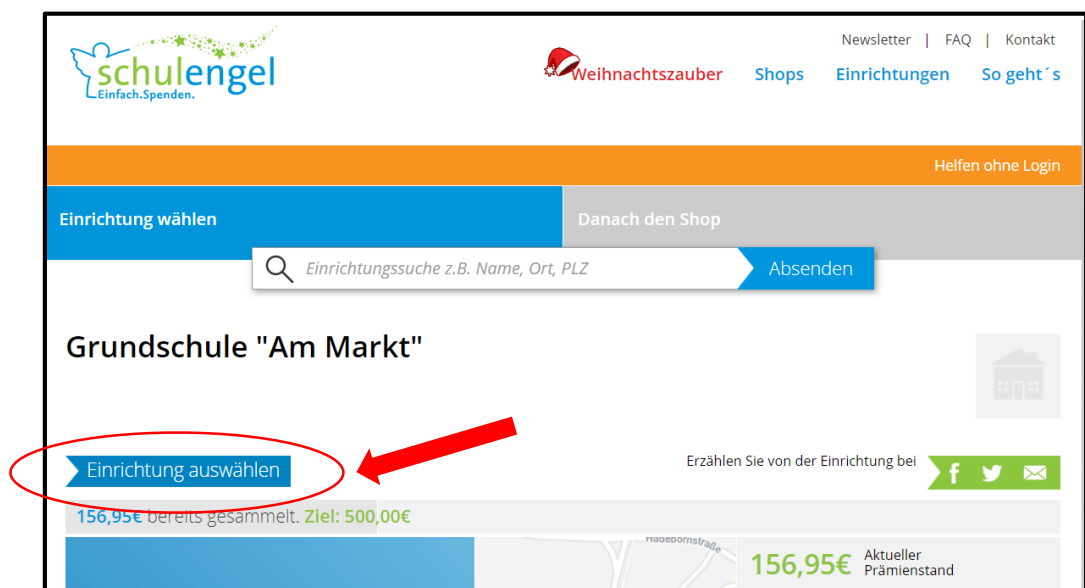

Liebe Eltern,

wir haben eine Möglichkeit gefunden, unsere Kinder mit dem Förderverein zu unterstützen, ohne dass Sie Mehrkosten haben!

Nutzen Sie folgende Anleitung, um zum Beispiel, Schulbücher oder Arbeitshefte online zu bestellen:

Und so einfach geht's:

1. Vor jeder Onlinebestellung: www.schulengel.de eingeben.
2. Einrichtungssuche: „Grundschule Am Markt Hettstedt“ eingeben und auf absenden drücken.

3. Als nächstes klicken Sie auf „Einrichtung auswählen“. Damit ist die Einrichtung ausgewählt und bleibt gespeichert.

4. Nun können Sie den Online-Shop auswählen. Das gehen Sie auf „Shopsuche“.

5. Im Feld „Shopsuche“ geben Sie beispielsweise den Suchbegriff „Bücher“ ein. Haben Sie den passenden Shop gefunden, klicken Sie auf „auswählen“.